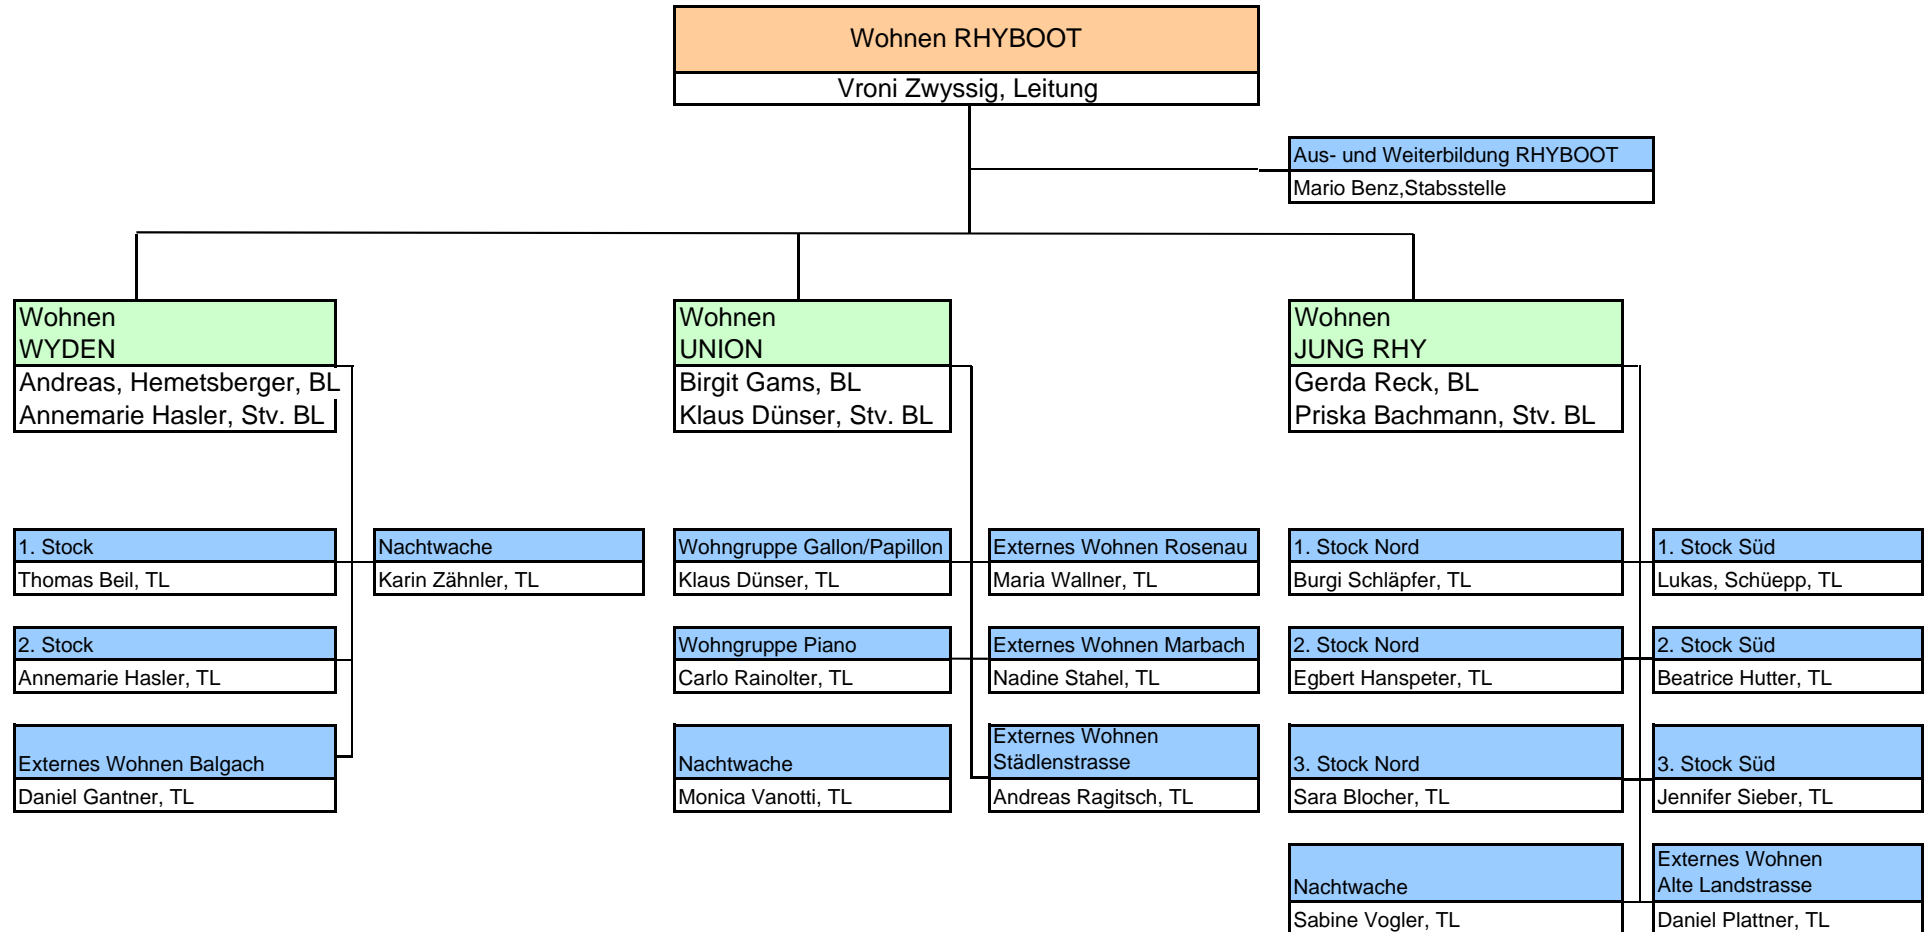

Verein RHYBOOT - Organigramm Ebene Wohnen RHYBOOT

Legende
 BL = Bereichsleitung
 TL = Teamleitung
 Stv. = Stellvertretung