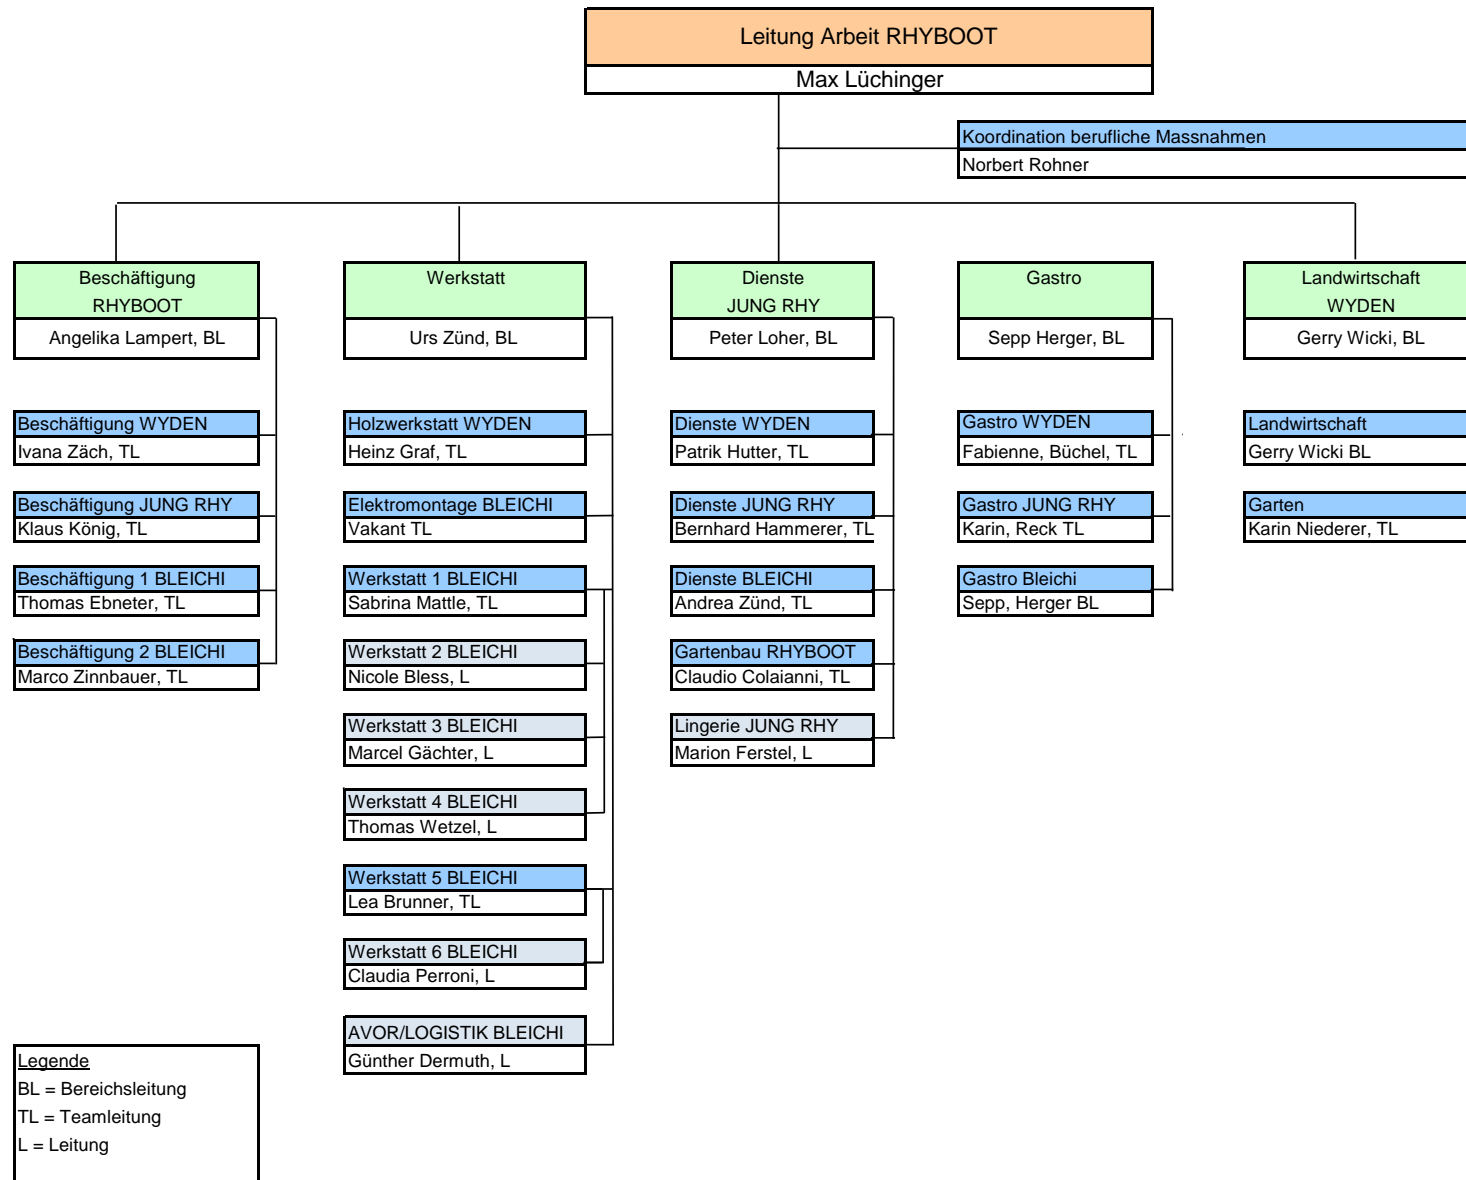

## Verein RHYBOOT - Organigramm Ebene Arbeit RHYBOOT

**Legende**  
 BL = Bereichsleitung  
 TL = Teamleitung  
 L = Leitung